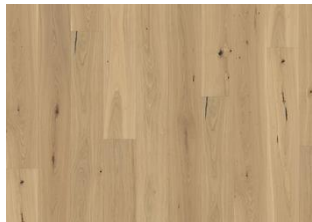

DETAILBESCHREIBUNG

Natürlich vorkommende Farbunterschiede des Holzes erlaubt, von hellen bis zu dunklen Brauntönen. Das Produkt zeigt große Abweichungen und schwarze Äste. Äste können in Größe und Anzahl variieren.

FARBVERÄNDERUNG

Gebeiztes Produkt, sichtbare Farbveränderung im Laufe der Zeit.

DATEN

Holzarten	Eiche
Design	1-Stab
Sortierung	Lively
Sortimente	Kährs Master
Kollektion	Piazza Collection
	2 mal
Natur/Gefärbt	Gefärbte Oberflächen
Härte	3,7
Verriegelung	Nut/Feder
Fußbodenheizung	Ja
Garantie	30 Jahre
Deckschicht	Hartholz
Verschleißschichtdicke	4 mm
	11 mm
Verlegemethode	Vollflächige Verklebung

Gesamte Kollektion

Piazza Eiche CD grau

Piazza Eiche CD sägerau weiß

Piazza Oak CD Sawmarks

Piazza Eiche CD braun

Piazza Eiche CD weiß

Piazza Räuchereiche CD

Piazza Eiche AB weiß