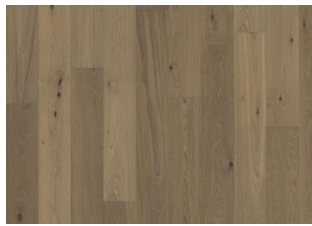

Gesamte Kollektion

Piazza Eiche CD grau