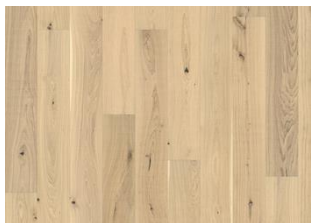

Piazza Oak CD White Sawmarks