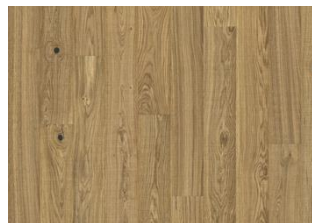

Piazza Oak CD Sawmarks