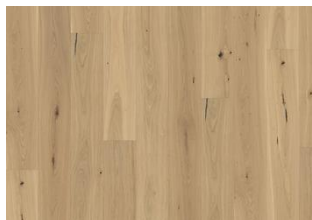

Piazza Rovere CD Bianco 11 mm