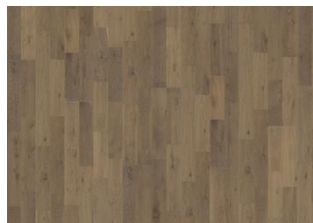

ÖVRIG PRODUKTINFORMATION

Alla naturligt förekommande variationer i träets färg tillåts, från ljus till mörkbrun. Ytved kan förekomma. Den rökta designen förstärker ofta träets naturliga färgvariationer och skapar starkare kontraster mellan ljust och mörkt.

EK ALE

EK CREME

EK GRANITE

EK LIMESTONE