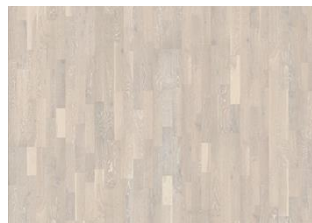

ÖVRIG PRODUKTINFORMATION

Alla naturligt förekommande variationer i träets färg tillåts, från ljus till mörkbrun. Ytved kan förekomma. Den rökta designen förstärker ofta träets naturliga färgvariationer och skapar starkare kontraster mellan ljust och mörkt.

EK ALE

EK CREME

EK GRANITE

EK LIMESTONE