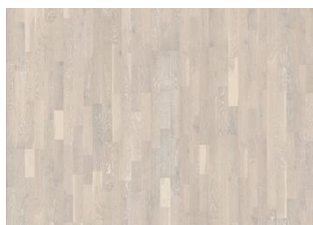

EG LIMESTONE