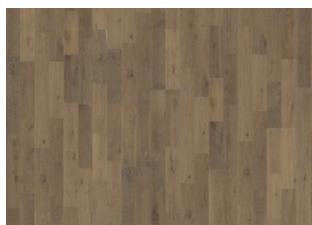

Andre produkter i denne kollektion

EG GRANITE