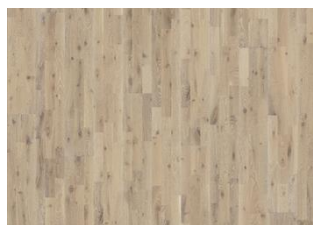

EG STONE

Eg Stones kombination af gulvets særlige trætekstur sammen med den grå patina naturoolie er dit fashionable valg til et moderne hjem.

PRODUKTBEKRIVELSE

Produkttype / Konstruktion	Trægulve / 3-lags gulve
Artikelnummer / EAN kode	153N6EEKFGKW240 / 7393969032728
Design / Træsarter	3-stav / Eg
Overfladebehandling / Natur/Indfarvet	Olie / Laseret
Forædling	Børstet, Let røget
Bredde x Længde x Tykkelse	200 x 2423 x 15mm
Vikt Per pakke / per m2	23 kg / 7,93 kg
Overflade pr pakke / pr palle	2,9 m ² / 130,1 m ²
FAKTA	
Sortering	Lively
Fuge	Woodloc® 5S
Installations vejledning	Flydende, Fuldlimning
Gulvvarme	Ja
Slidlag materiale / tykkelse	Hårdttræe / 3,5 mm
Kan slibes	2-3 gange
Kernemateriale	Fyrre/gran lamel

ANDRE PRODUKTOPLYSNINGER

Naturlige variationer i træets farve kan forekomme, fra lysebrun til mørkebrun. Ydertræ kan forekomme.

Produktet indeholder store solide og sorte knaster og revner. Knaster og revner forekommer i forskellige størrelser og antal.

Pale

Ale

Eg Granite

Eg Dew

Eg Soil

Eg Stone

Eg Limestone

Eg Lava