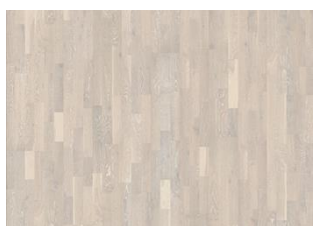

EG STONE

Eg Stones kombination af gulvets særlige trætekstur sammen med den grå patina naturoolie er dit fashionable valg til et moderne hjem.

PRODUKTBEKRIVELSE

Produkttype / Konstruktion	Trægulve / 3-lags gulve
Artikelnummer / EAN kode	153N6EEKFGKW240 / 7393969032728
Design / Træsarter	3-stav / Eg
Overfladebehandling / Natur/Indfarvet	Olie / Laseret
Forædling	Børstet, Let røget
Bredde x Længde x Tykkelse	200 x 2423 x 15mm
Vikt Per pakke / per m2	23 kg / 7,93 kg
Overflade pr pakke / pr palle	2,9 m ² / 130,1 m ²
FAKTA	
Sortering	Lively
Fuge	Woodloc® 5S
Installations vejledning	Flydende, Fuldlimning
Gulvvarme	Ja
Slidlag materiale / tykkelse	Hårdttræe / 3,5 mm
Kan slibes	2-3 gange
Kernemateriale	Fyrre/gran lamel

ANDRE PRODUKTOPLYSNINGER

Naturlige variationer i træets farve kan forekomme, fra lysebrun til mørkebrun. Ydertræ kan forekomme.

Produktet indeholder store solide og sorte knaster og revner. Knaster og revner forekommer i forskellige størrelser og antal.

Pale

Ale

Eg Granite

Eg Dew

Eg Soil

Eg Stone

Eg Limestone

Eg Lava