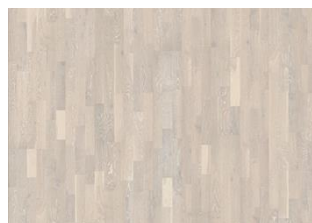

LISÄTIETOJA

Kaikki luonnolliset puun värisävyt vaalean ruskeasta tumman ruskeaan ovat sallittuja. Pintapuuta voi esiintyä. Tuotteessa on suuria terveitä ja mustia oksia ja juovia. Oksia ja juovia voi esiintyä eri kokoisina ja eri määriä.

Muut saman malliston lattiat

TAMMI SILK

TAMMI BROWNIE

TAMMI ALLOY

TAMMI PALE

TAMMI ALE

TAMMI CREME

TAMMI GRANITE