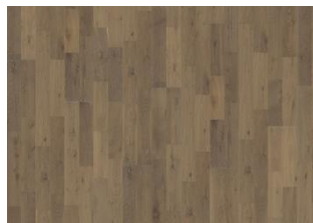

EK STONE

Ek Stone är en gråpigmenterad, oljad 3-stav i rustik stil med stora färgvariationer. Hårt borstad, rökt. Får innehålla stora kvistar. Golvet ska installeras direkt efter läggning.

PRODUKTBESKRIVNING

ÖVRIG PRODUKTINFORMATION

Alla naturligt förekommande variationer i träets färg tillåts, från ljus till mörkbrun. Ytved kan förekomma. Den röka designen förstärker ofta träets naturliga färgvariationer och skapar starkare kontraster mellan ljust och mörkt. Produkten har stora, svarta kvistar och sprickor. Kvistar och sprickor förekommer i varierande storlek och antal.

EK ALE

EK CREME

EK GRANITE

EK LIMESTONE