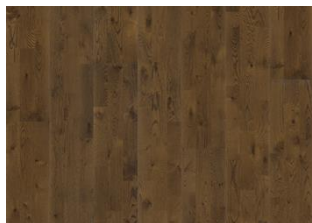

Från samma kollektion

EK ALE