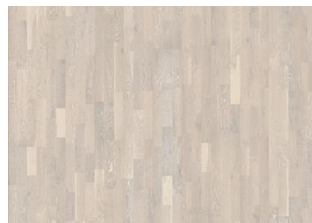

EK STONE

Ek Stone är en gråpigmenterad, oljad 3-stav i rustik stil med stora färgvariationer. Hårt borstad, rökt. Får innehålla stora kvistar. Golvet ska installeras direkt efter läggning.

PRODUKTBESKRIVNING

ÖVRIG PRODUKTINFORMATION

Alla naturligt förekommande variationer i träets färg tillåts, från ljus till mörkbrun. Ytved kan förekomma. Den röka designen förstärker ofta träets naturliga färgvariationer och skapar starkare kontraster mellan ljust och mörkt. Produkten har stora, svarta kvistar och sprickor. Kvistar och sprickor förekommer i varierande storlek och antal.

EK ALE

EK CREME

EK GRANITE

EK LIMESTONE