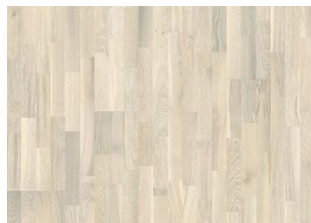

Från samma kollektion

EK PALE