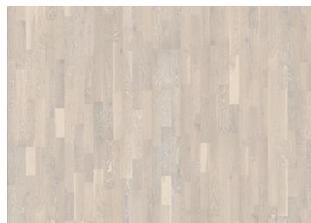

EK LIMESTONE