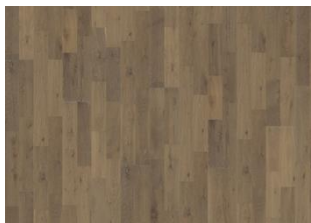

Från samma kollektion

EK GRANITE