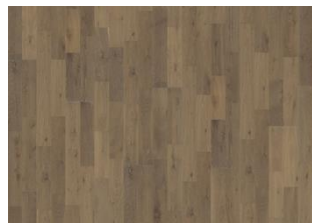

## EK STONE

Ek Stone är en gråpigmenterad, oljad 3-stav i rustik stil med stora färgvariationer. Hårt borstad, rökt. Får innehålla stora kvistar. Golvet ska installeras direkt efter läggning.

Ek Pale

Ek Ale

Ek Creme

Ek Granite

Ek Dew

Ek Soil

Ek Stone

Ek Limestone