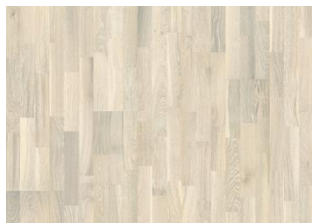

## EK STONE

Ek Stone är en gråpigmenterad, oljad 3-stav i rustik stil med stora färgvariationer. Hårt borstad, rökt. Får innehålla stora kvistar. Golvet ska installeras direkt efter läggning.

Ek Pale

Ek Ale

Ek Creme

Ek Granite

Ek Dew

Ek Soil

Ek Stone

Ek Limestone