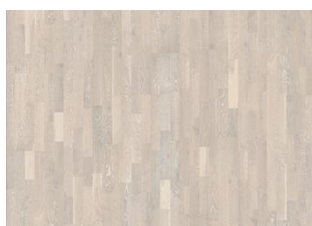

Chêne Limestone