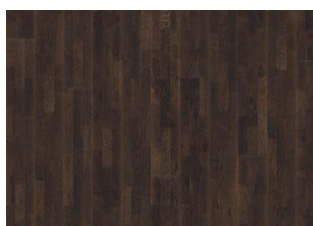

DESCRIPTION DÉTAILLÉE

Variations de couleurs naturelles du bois possibles, du marron clair au marron foncé. Aubier présent.

Le produit comprend de nœuds sains et noirs de taille moyenne. La taille et le nombre de nœuds peuvent varier.

Chêne Dew

Chêne Soil

Chêne Stone

Chêne Limestone

Chêne Lava