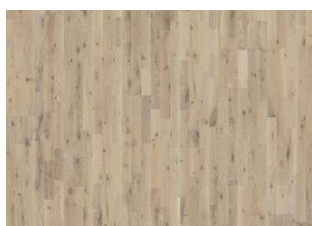

EK DEW

Ek Dew är en vitpigmenterad, oljad 3-stav i rustik stil med stora färgvariationer. Hårt borstad, rökt. Får innehålla stora kvistar. Golvet ska installationsoljas direkt efterläggning.

PRODUKTBESKRIVNING

Ek Pale

Ek Ale

Ek Creme

Ek Granite

Ek Dew

Ek Soil

Ek Stone

Ek Limestone