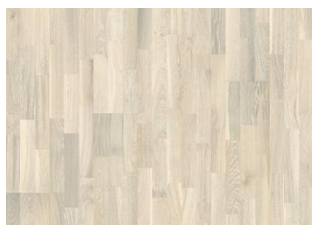

EK DEW

Ek Dew är en vitpigmenterad, oljad 3-stav i rustik stil med stora färgvariationer. Hårt borstad, rökt. Får innehålla stora kvistar. Golvet ska installationsoljas direkt efterläggning.

PRODUKTBESKRIVNING

Ek Pale

Ek Ale

Ek Creme

Ek Granite

Ek Dew

Ek Soil

Ek Stone

Ek Limestone