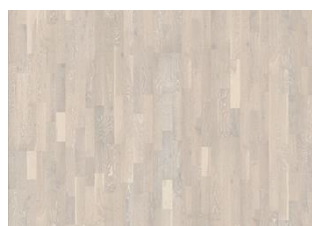

EK DEW

Ek Dew är en vitpigmenterad, oljad 3-stav i rustik stil med stora färgvariationer. Hårt borstad, rökt. Får innehålla stora kvistar. Golvet ska installationsoljas direkt efterläggning.

PRODUKTBESKRIVNING

Ek Pale

Ek Ale

Ek Creme

Ek Granite

Ek Dew

Ek Soil

Ek Stone

Ek Limestone