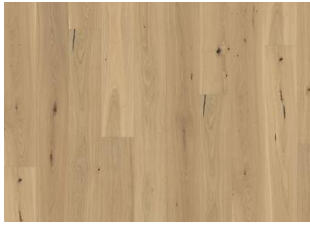

DETAILBESCHREIBUNG

Natürlich vorkommende Farbunterschiede des Holzes erlaubt, von hellen bis zu dunklen Brauntönen. Das Produkt zeigt große Abweichungen und schwarze Äste. Äste können in Größe und Anzahl variieren.

FARBVERÄNDERUNG

Leichtes Verblässen der Farbvariationen zu mittelhellem Strohbraun.

DATEN

Holzarten	Eiche
Design	1-Stab
Sortierung	Lively
Sortimente	Kährs Master
Kollektion	Piazza Collection
Natur/Gefärbt	2 mal Natürliche Oberflächen
Härte	3,7
Verriegelung	Nut/Feder
Fußbodenheizung	Ja
Garantie	30 Jahre
Deckschicht	Hartholz
Verschleißschichtdicke	4 mm
Dicke	11 mm
Verlegemethode	Vollflächige Verklebung

Gesamte Kollektion

Piazza Eiche CD grau

Piazza Eiche CD sägerau weiß

Piazza Oak CD Sawmarks

Piazza Eiche CD braun

Piazza Eiche CD weiß

Piazza Räuchereiche CD

Piazza Eiche AB weiß