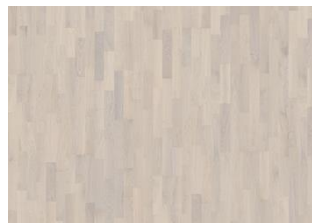

Andre produkter i denne kolleksjon

Eik Rime