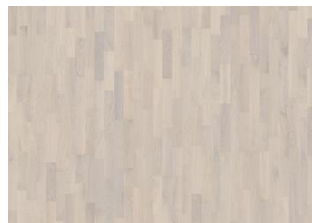

Aðrar vörur í þessari vörulínu

Oak Rime