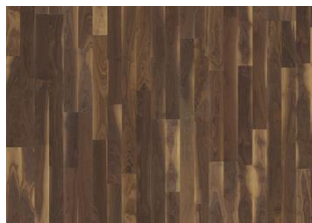

Autres produits dans cette collection

Noyer Georgia