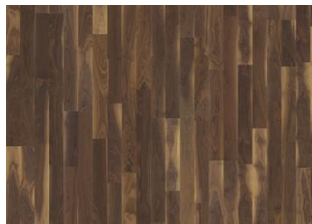

Другие декоры из этой коллекции

Орех Джорджия