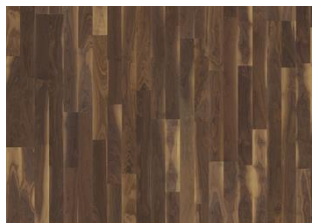

Autres produits dans cette collection

NOYER GEORGIA