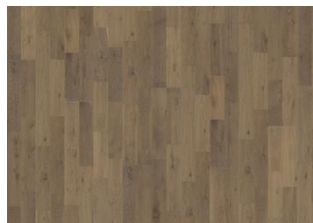

TAMMI GRANITE