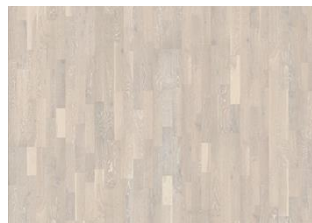

TAMMI LIMESTONE