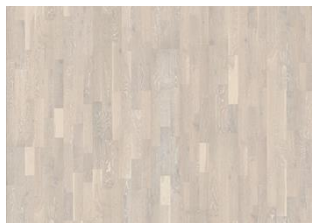

CHÊNE LIMESTONE

Chêne Limestone est un 3 frises, cérusée blanc, finition vernis mat. Quelques variations de couleurs.

DESCRIPTION DU PRODUIT

| | |
|--|--|
| Type de produit / Construction | Sol en bois / Parquets 3-plis |
| Code article / Code EAN | 153N0BEK0WKW240 / 7393969032629 |
| Style / Essences | 3-frises / Chêne |
| Traitement de surface / Naturel/Teinté | Vernis mat / Teinté |
| Design features | Brossé |
| Largeur x Longueur x Épaisseur | 200 x 2423 x 15 mm |
| Poids par paquet / par m2 | 23 kg / 7,93 kg |
| Surface par paquet / par palette | 2,91 m ² / 130,1 m ² |

DESCRIPTION DÉTAILLÉE

Variations de couleurs naturelles du bois possibles, du marron clair au marron foncé. Comprend de l'aubier. Le produit comprend de nœuds sains et noirs de taille moyenne. La taille et le nombre de nœuds peuvent varier.

Autres produits dans cette collection

CHÊNE BROWNIE

CHÊNE ALLOY

CHÊNE PALE

CHÊNE ALE

CHÊNE LIMESTONE