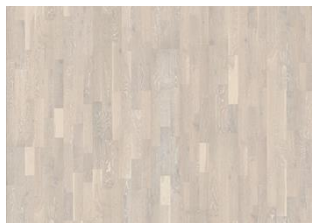

Rovere Limestone