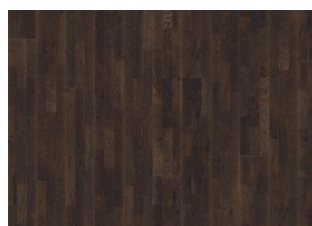

Harmony Collection

EIK LIMESTONE

Eik Limestone er et snøhvitt pigmentert matt lakkert 3-stavs gulv med basis i eikens naturlige fargevariasjoner. Kan inneholde kvister og utbedre kvist. Børstet.

PRODUKTBEKRIVELSE

Eik Granite

Eik Dew

Eik Soil

Eik Stone

Eik Limestone

Eik Lava