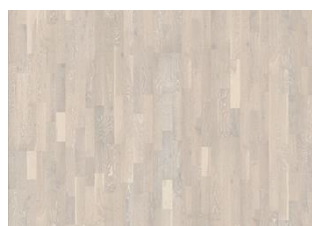

ÖVRIG PRODUKTINFORMATION

Naturligt förekommande variationer i träets färg tillåts, från ljus till mörkbrun. Ytved förekommer. Produkten har medelstora, svarta kvistar. Kvistarna kan variera i storlek och antal.

Ek Pale

Ek Ale

Ek Creme

Ek Granite

Ek Dew

Ek Soil

Ek Stone

Ek Limestone