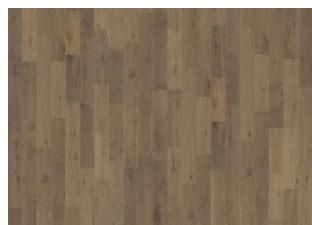

Harmony Collection

EK LIMESTONE

Ek Limestone är en vitpigmenterad, mattlackad 3-stav med bas på ekens alla naturliga färgvariationer. Får innehålla mindre kvistar. Borstad.

PRODUKTBESKRIVNING

Produkttyp / Konstruktion	Träggolv / Lamellparkett
Artikelnummer / EAN-kod	153N0BEK0WKW240 / 7393969032629
Finno-nummer	4951126
Design / Träslag	3-stav / Ek
Ytbehandling / Naturlig/Infärgad	Mattlack / Infärgad
Bearbetning	Borstad
Bredd x Längd x Tjocklek	200 x 2423 x 15 mm
Vikt per förpackning / per m ²	23 kg / 7,93 kg
Yta per förp. / per pall	2,9 m ² / 130,1 m ²
FAKTA	
Sortering	Lively
Fog	Woodloc® 5S
Läggningssmetod	Flytande, Nedlimning
Golvvärme	Ja
Ytskikt material / tjocklek	Ädelträ / 3,5 mm
Slipbart	3-4 gånger

Ek Pale

Ek Ale

Ek Creme

Ek Granite

Ek Dew

Ek Soil

Ek Stone

Ek Limestone