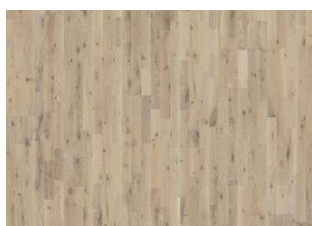

ÖVRIG PRODUKTINFORMATION

Naturligt förekommande variationer i träets färg tillåts, från ljus till mörkbrun. Ytved förekommer. Produkten har medelstora, svarta kvistar. Kvistarna kan variera i storlek och antal.

Ek Pale

Ek Ale

Ek Creme

Ek Granite

Ek Dew

Ek Soil

Ek Stone

Ek Limestone