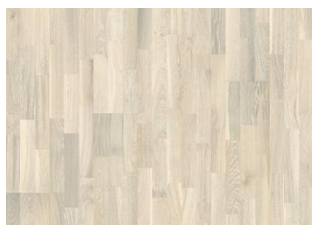

Harmony Collection

EK LIMESTONE

Ek Limestone är en vitpigmenterad, mattlackad 3-stav med bas på ekens alla naturliga färgvariationer. Får innehålla mindre kvistar. Borstad.

PRODUKTBESKRIVNING

Produkttyp / Konstruktion	Träggolv / Lamellparkett
Artikelnummer / EAN-kod	153N0BEK0WKW240 / 7393969032629
Finno-nummer	4951126
Design / Träslag	3-stav / Ek
Ytbehandling / Naturlig/Infärgad	Mattlack / Infärgad
Bearbetning	Borstad
Bredd x Längd x Tjocklek	200 x 2423 x 15 mm
Vikt per förpackning / per m ²	23 kg / 7,93 kg
Yta per förp. / per pall	2,9 m ² / 130,1 m ²
FAKTA	
Sortering	Lively
Fog	Woodloc® 5S
Läggningssmetod	Flytande, Nedlimning
Golvvärme	Ja
Ytskikt material / tjocklek	Ädelträ / 3,5 mm
Slipbart	3-4 gånger

ÖVRIG PRODUKTINFORMATION

Naturligt förekommande variationer i träets färg tillåts, från ljus till mörkbrun. Ytved förekommer. Produkten har medelstora, svarta kvistar. Kvistarna kan variera i storlek och antal.

Ek Pale

Ek Ale

Ek Creme

Ek Granite

Ek Dew

Ek Soil

Ek Stone

Ek Limestone