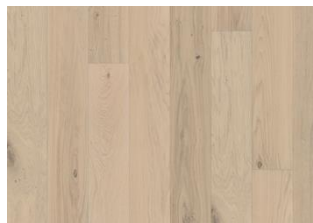

Rovere Estoril