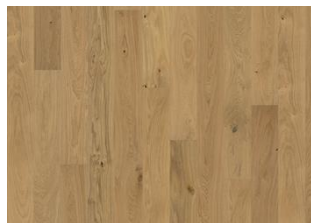

Oak Hampshire