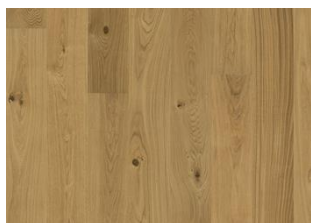

Oak Cornwall