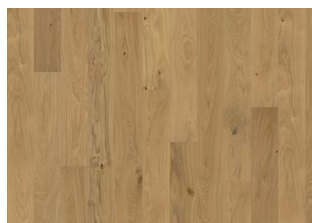

Oak Hampshire