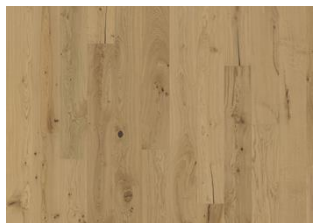

Ek Starnberg