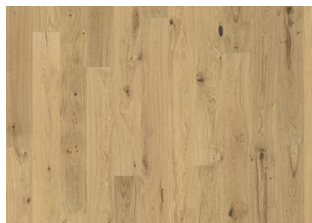

Ek Rochford