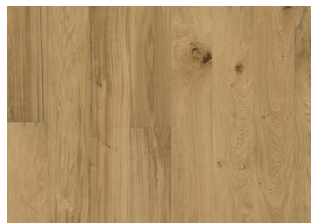

Från samma kollektion

Ek Cosenza