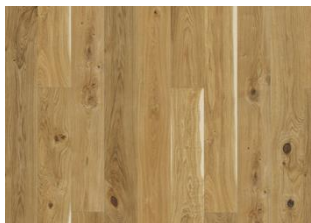

Från samma kollektion

Ek Alba