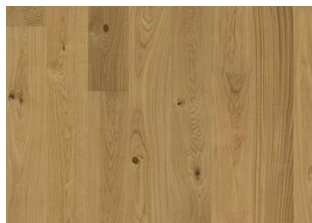

Tammi Cornwall