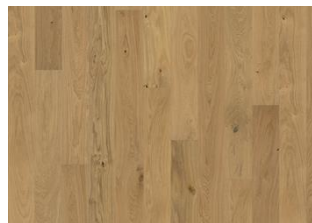

Tammi Hampshire