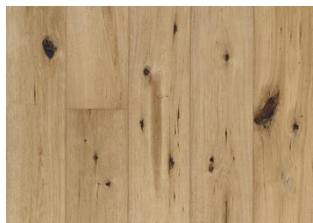

## EICHE STRAW

Diese Eiche Landhausdielen zeichnet sich durch eine Oberfläche mit natürlichem Ölfinish aus. Dieses verstärkt die Farbvariationen im Holz, die von gerösteten Zimttönen bis hin zu gebrannten Toffeeetönen reichen. Jede Diele wird sorgfältig gebürstet, um den Charakter der Maserung hervorzuheben und die natürliche Struktur des Holzes zu betonen. Die vierseitige Fase sorgt für eine klassische Landhausdielenoptik. Handhobelungen verstärken den Vintage Look des Bodens.

### DETAILBESCHREIBUNG

Alle natürlich vorkommenden Farbunterschiede des Holzes erlaubt, von hellen bis zu dunklen Brauntönen. Splintholz kann vorkommen. Das Produkt beinhaltet sehr große gesunde sowie schwarze Äste und Risse. Teilweise gespachtelte Äste und Risse sind in jeder Größe und Anzahl vorhanden. Eventuelle Ausbrüche der Holzoberfläche sind auf die handwerkliche Technik zurückzuführen, mit der die Oberfläche gestaltet wurde, und sind uneingeschränkt zulässig.

## Gesamte Kollektion

EICHE BUCKSKIN

EICHE CONCRETE

EICHE STRAW

EICHE OYSTER

EICHE EARTH

EICHE CAMINO