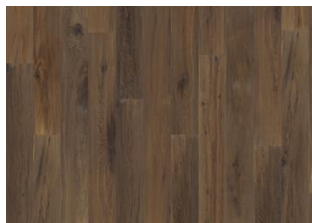

### DETAILBESCHREIBUNG

Alle natürlich vorkommenden Farbunterschiede des Holzes erlaubt, von hellen bis zu dunklen Brauntönen. Splintholz kann vorkommen. Das Produkt beinhaltet sehr große gesunde sowie schwarze Äste und Risse. Teilweise gespachtelte Äste und Risse sind in jeder Größe und Anzahl vorhanden. Eventuelle Ausbrüche der Holzoberfläche sind auf die handwerkliche Technik zurückzuführen, mit der die Oberfläche gestaltet wurde, und sind uneingeschränkt zulässig.

## Gesamte Kollektion

EICHE BUCKSKIN

EICHE CONCRETE

EICHE STRAW

EICHE OYSTER

EICHE EARTH

EICHE CAMINO