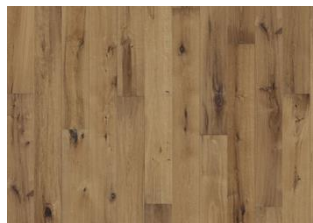

EICHE STRAW