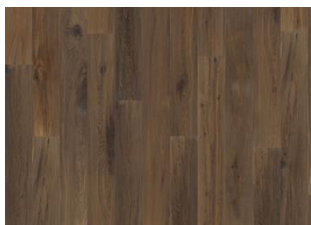

DESCRIPTION DÉTAILLÉE

Toutes les variations de couleurs naturelles du bois sont possibles, du marron clair au marron foncé. Aubier possible. Le produit comprend de très grands nœuds sains et noirs et des craquelures. Toutes les tailles et nombres de nœuds et de craquelures sont présents.

CHANGEMENT DE COULEUR

Mutation minime de la variation de couleur vers le brun clair.

INFORMATIONS

Essences	Chêne
Style	1-frises
Choix de bois	Dynamic
Gamme	Kährs Original
Collection	Artisan Collection
Nombre de ponçage	2-3 fois
Naturel/Teinté	Transparent
Joint d'assemblage	Woodloc® 5G
Chauffage au sol	Oui
Garantie	30 ans 25 years
Couche d'usure	Bois
épaisseur de couche d'usure	3,5 mm
Âme centrale	Fine couche de Pin et d'Epicea 15 mm
Pose	Colle, Flottante

Autres produits dans cette collection

Carob Érable

Chêne Concrete

Chêne Tan

Chêne Straw

Chêne Oyster

Chêne Linen

Chêne Earth