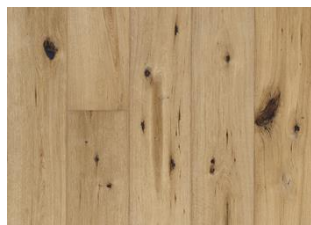

DESCRIPTION DÉTAILLÉE

Toutes les variations de couleurs naturelles du bois sont possibles, du marron clair au marron foncé. Aubier possible. Le produit comprend de très grands nœuds sains et noirs et des craquelures. Toutes les tailles et nombres de nœuds et de craquelures sont présents.

CHANGEMENT DE COULEUR

Mutation minime de la variation de couleur vers le brun clair.

INFORMATIONS

Essences	Chêne
Style	1-frises
Choix de bois	Dynamic
Gamme	Kährs Original
Collection	Artisan Collection
Nombre de ponçage	2-3 fois
Naturel/Teinté	Transparent
Joint d'assemblage	Woodloc® 5G
Chauffage au sol	Oui
Garantie	30 ans 25 years
Couche d'usure	Bois
épaisseur de couche d'usure	3,5 mm
Âme centrale	Fine couche de Pin et d'Epicea 15 mm
Pose	Colle, Flottante

Autres produits dans cette collection

Carob Érable

Chêne Concrete

Chêne Tan

Chêne Straw

Chêne Oyster

Chêne Linen

Chêne Earth