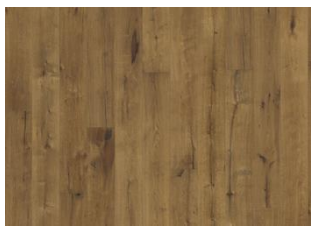

Autres produits dans cette collection

Chêne Tan

CERTIFICAT

Descriptions et photos

Les échantillons, les images, ainsi que les descriptions et spécifications des produits de la brochure, ont pour seul but de vous donner une idée approximative des éléments contenus dans celui-ci. Ils n'ont aucune force contractuelle et ne doivent être considérés qu'à des fins d'illustration. Nous ne pouvons garantir que l'affichage de votre écran ou encore que la qualité de l'impression, reflèteront fidèlement la teinte de la référence sélectionnée. En effet votre produit peut différer légèrement des images de cette documentation.