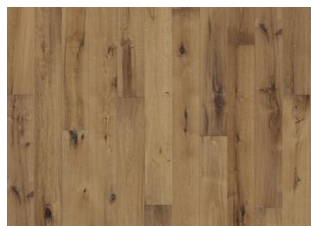

DESCRIPTION DÉTAILLÉE

Toutes les variations de couleurs naturelles du bois sont possibles, du marron clair au marron foncé. Aubier possible. Le produit comprend de très grands nœuds sains et noirs et des craquelures. Toutes les tailles et nombres de nœuds et de craquelures sont présents.

CHANGEMENT DE COULEUR

Mutation minime de la variation de couleur vers le brun clair.

INFORMATIONS

Essences	Chêne
Style	1-frises
Choix de bois	Dynamic
Gamme	Kährs Original
Collection	Artisan Collection
Nombre de ponçage	2-3 fois
Naturel/Teinté	Transparent
Joint d'assemblage	Woodloc® 5G
Chauffage au sol	Oui
Garantie	30 ans 25 years
Couche d'usure	Bois
épaisseur de couche d'usure	3,5 mm
Âme centrale	Fine couche de Pin et d'Epicea 15 mm
Pose	Colle, Flottante

Autres produits dans cette collection

Carob Érable

Chêne Concrete

Chêne Tan

Chêne Straw

Chêne Oyster

Chêne Linen

Chêne Earth