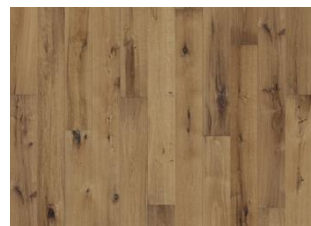

Другие декоры из этой коллекции

Дуб Солома

СЕРТИФИКАТЫ

Описания и изображения

Все образцы, изображения и описания продуктов, а также фото и спецификации представлены только для ознакомительных целей. Они не являются официальной офертой и не должны включаться в договор. Мы не можем гарантировать, что экран вашего монитора или печатное оборудование в точности отражает особенности цвета товара. Ваш товар может иметь небольшие отличия от изображений представленного на нашем сайте.