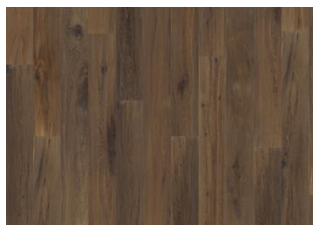

Дуб Земля

СЕРТИФИКАТЫ

Описания и изображения

Все образцы, изображения и описания продуктов, а также фото и спецификации представлены только для ознакомительных целей. Они не являются официальной офертой и не должны включаться в договор. Мы не можем гарантировать, что экран вашего монитора или печатное оборудование в точности отражает особенности цвета товара. Ваш товар может иметь небольшие отличия от изображений представленного на нашем сайте.