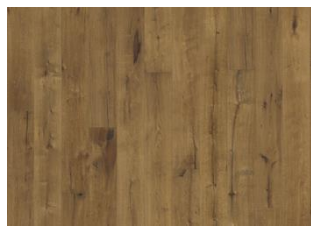

Другие декоры из этой коллекции

Дуб Загар

СЕРТИФИКАТЫ

Описания и изображения

Все образцы, изображения и описания продуктов, а также фото и спецификации представлены только для ознакомительных целей. Они не являются официальной офертой и не должны включаться в договор. Мы не можем гарантировать, что экран вашего монитора или печатное оборудование в точности отражает особенности цвета товара. Ваш товар может иметь небольшие отличия от изображений представленного на нашем сайте.