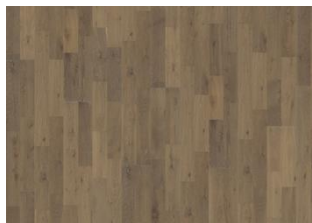

## ANDRE PRODUKTOPLYSNINGER

Naturlige variationer i træets farve kan forekomme, fra lysebrun til mørkebrun. Ydertræ kan forekomme.

Produktet indeholder store solide og sorte knaster og revner. Knaster og revner forekommer i forskellige størrelser og antal.

## Andre produkter i denne kollektion

EG BROWNIE

EG ALLOY

EG PALE

EG ALE

EG GRANITE

EG LIMESTONE