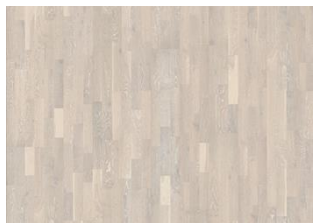

## ANDRE PRODUKTOPLYSNINGER

Naturlige variationer i træets farve kan forekomme, fra lysebrun til mørkebrun. Ydertræ kan forekomme.

Produktet indeholder store solide og sorte knaster og revner. Knaster og revner forekommer i forskellige størrelser og antal.

## Andre produkter i denne kollektion

EG BROWNIE

EG ALLOY

EG PALE

EG ALE

EG GRANITE

EG LIMESTONE