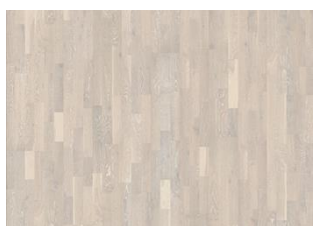

### ANDRE PRODUKTOPLYSNINGER

Naturlige variationer i træets farve kan forekomme, fra lysebrun til mørkebrun. Ydertræ kan forekomme.

Produktet indeholder store solide og sorte knaster og revner. Knaster og revner forekommer i forskellige størrelser og antal.

Eg Soil

Eg Stone

Eg Limestone

Eg Lava