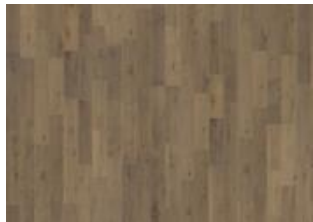

Andre produkter i denne kollektion

Eg Granite

CERTIFIKAT

Beskrivelser og billedmateriale

Alle prøver, billeder og produktbeskrivelser, samt billede- og brochurespecifikationer er til for det enkle formål at give en opfattelse af artiklerne beskrevet i dem. De skal ikke være en del af en kontrakt eller have kontraktlige forpligtelser og skal kun ses som illustrative formål. Vi kan ikke garantere at din computers display eller udskriftskvaliteten reflekterer produkternes farve korrekt. Dit produkt kan variere fra billederne i denne litteratur.