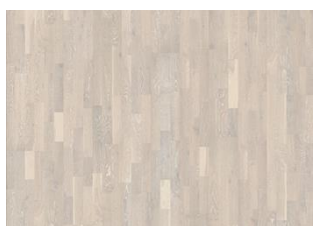

Eg Limestone