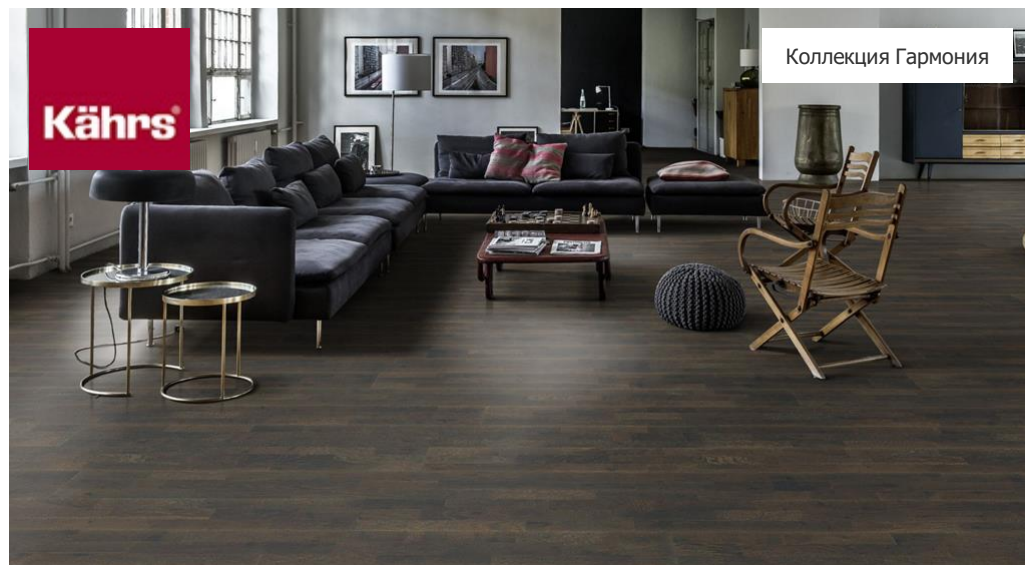

## ДУБ ЛАВА

Дуб Лава - трехполосный пол, брашированный, тонированный в черный и покрытый матовым лаком.