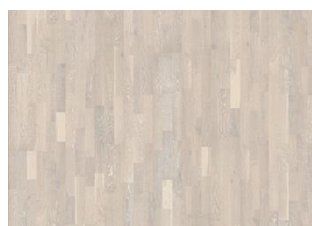

ÖVRIG PRODUKTINFORMATION

Alla naturligt förekommande variationer i träets färg tillåts, från ljus till mörkbrun. Ytved kan förekomma. Produkten har stora, svarta kvistar och sprickor. Kvistar och sprickor förekommer i varierande storlek och antal.

Ek Creme

Ek Granite

Ek Dew

Ek Soil

Ek Stone

Ek Limestone

Ek Lava