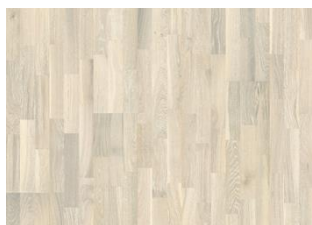

Från samma kollektion

Ek Pale