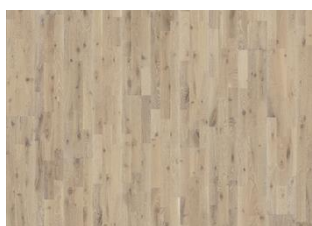

ÖVRIG PRODUKTINFORMATION

Alla naturligt förekommande variationer i träets färg tillåts, från ljus till mörkbrun. Ytved kan förekomma. Produkten har stora, svarta kvistar och sprickor. Kvistar och sprickor förekommer i varierande storlek och antal.

Ek Creme

Ek Granite

Ek Dew

Ek Soil

Ek Stone

Ek Limestone

Ek Lava