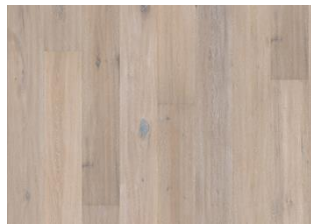

Andre produkter i denne kollektion

Eg Manor

CERTIFIKAT

Beskrivelser og billedmateriale

Alle prøver, billeder og produktbeskrivelser, samt billede- og brochurespecifikationer er til for det enkle formål at give en opfattelse af artiklerne beskrevet i dem. De skal ikke være en del af en kontrakt eller have kontraktlige forpligtelser og skal kun ses som illustrative formål. Vi kan ikke garantere at din computers display eller udskriftskvaliteten reflekterer produkternes farve korrekt. Dit produkt kan variere fra billederne i denne litteratur.