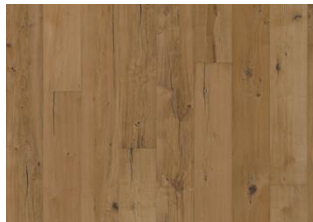

Eg Casa

CERTIFIKAT

Beskrivelser og billedmateriale

Alle prøver, billeder og produktbeskrivelser, samt billede- og brochurespecifikationer er til for det enkle formål at give en opfattelse af artiklerne beskrevet i dem. De skal ikke være en del af en kontrakt eller have kontraktlige forpligtelser og skal kun ses som illustrative formål. Vi kan ikke garantere at din computers display eller udskriftskvaliteten reflekterer produkternes farve korrekt. Dit produkt kan variere fra billederne i denne litteratur.