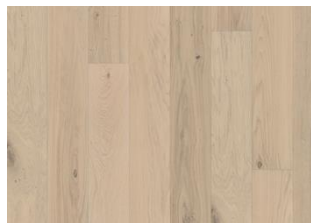

EICHE ESTORIL