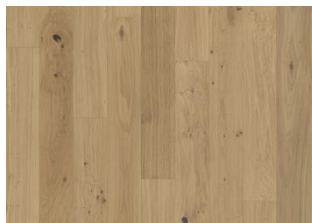

Gesamte Kollektion

EICHE RÜGEN