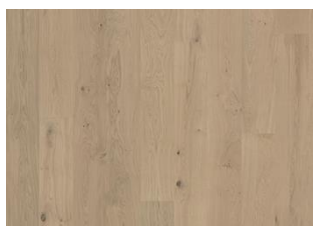

Aðrar vörur í þessari vörulínu

Oak Sorrento

Oak Sorrento

Oak Brighton

Ash Skagen

Ash Skagen

Ash Falsterbo

Ash Falsterbo