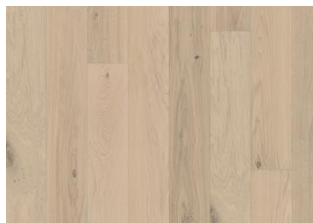

Rovere Estoril