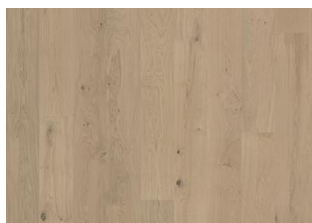

Rovere Brighton