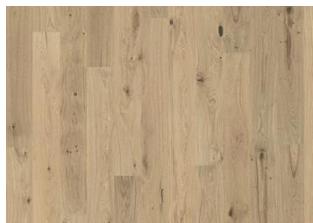

Rovere Norderney