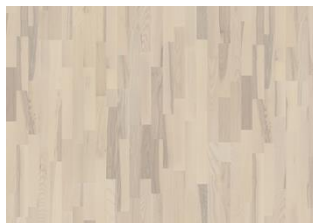

Andre produkter i denne kolleksjon

ASK CORAL