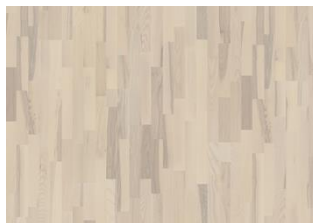

Andre produkter i denne kollektion

ASK CORAL