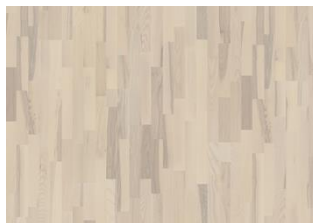

SAARNI CORAL