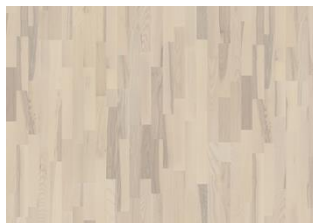

Från samma kollektion

ASK CORAL

OBS: Prover på detta sortiment finns endast hos ett begränsat urval av våra återförsäljare.