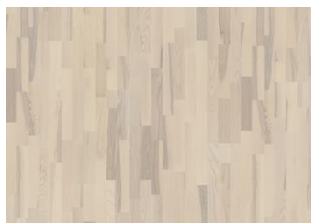

Från samma kollektion

ASK CORAL

CERTIFIKAT

OBS: Prover på detta sortiment finns endast hos ett begränsat urval av våra återförsäljare.

Beskrivningar och bildmaterial

Alla prover, bilder och produktbeskrivningar, samt bild- och broschyrspecifikationer har för avsikt att ge en ungefärlig uppfattning av de produkter som är visas i dem. Dessa ska inte vara en del av ett kontrakt eller ha några kontraktsenliga förpliktelser utan bara betraktas vara för ett illustrativt syfte. Vi kan inte garantera att skärmen på din dator eller utskriftskvaliteten reflekterar färgerna på produkterna på ett korrekt sätt. Din produkt kan variera en aning från bilderna inuti en trycksak.