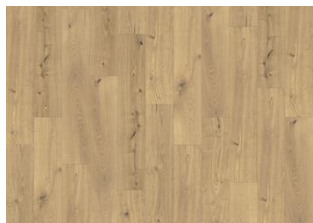

Thuringian - Sol Click 6 mm