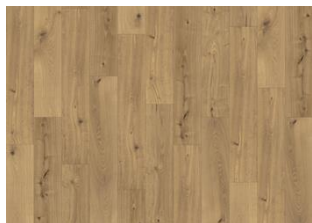

Autres produits dans cette collection

Moesgaard - Sol Click 6 mm