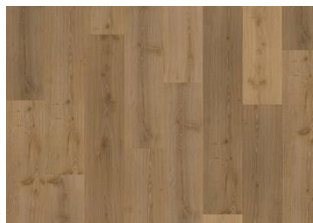

Akkelis - Sol Click 6 mm