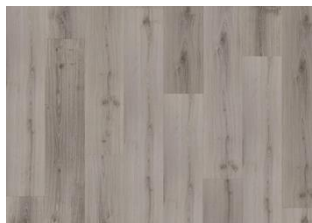

Otago - Click 6 mm