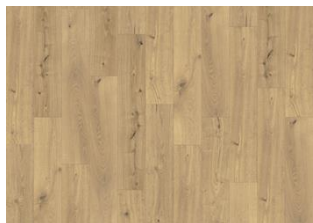

Thuringian - Click 6 mm