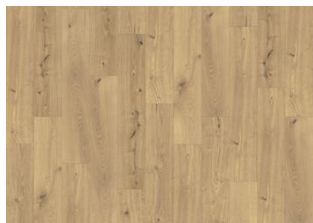

Thuringian - Click 6 mm