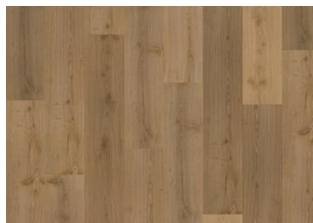

Akkelis - Click 6 mm