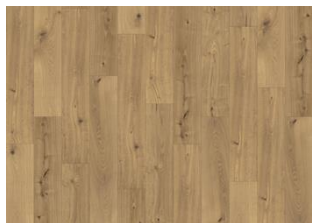

Andre produkter i denne kolleksjon

Moesgaard - Click 6 mm