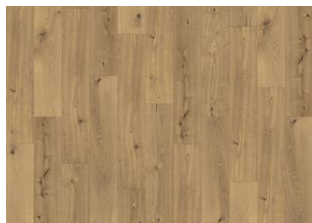

Autres produits dans cette collection

Moesgaard - Sol Click 6 mm