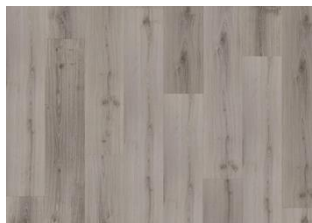

Otago - Sol Click 6 mm