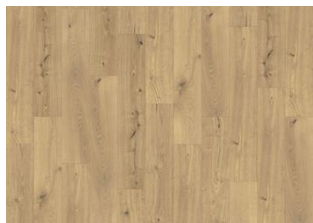

Thuringian - Sol Click 6 mm